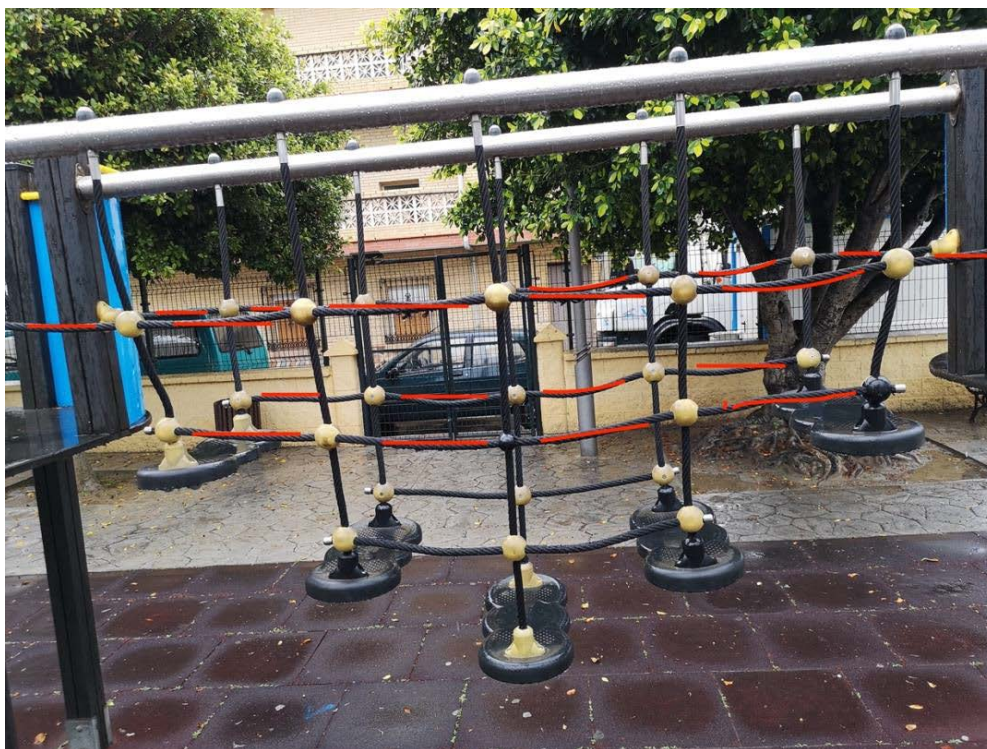

NECESIDAD Y PRESUPUESTO A OFERTAR

REPARACION DE JUEGOS INFANTILES

PARQUE PRINCIPAL LA HERRADURA