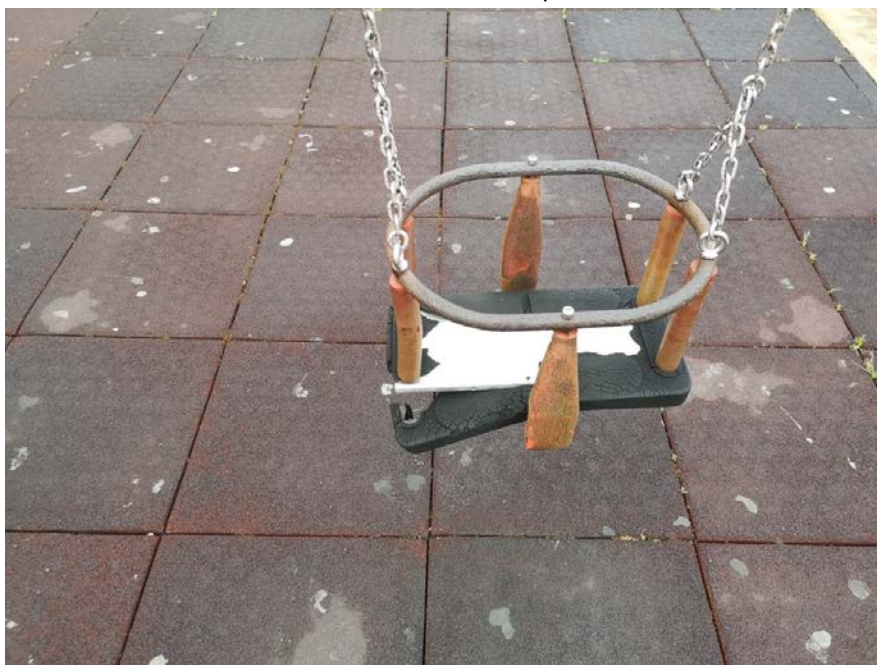

1. Instalación de pasarela de madera, incluyendo el apoyo que falta en un extremo

2. Reparación de pirámide y reparar todos los anclajes

NECESIDAD Y PRESUPUESTO A OFERTAR

REPARACION DE JUEGOS INFANTILES

PARQUE EL MAJUELO

1. Instalación de baranda metálica y poste de madera en hueco de columpio
2. Instalación de cuerdas en mal estado de red de trepa

NECESIDAD Y PRESUPUESTO A OFERTAR

REPARACION DE JUEGOS INFANTILES

PARQUE EL EMPEDRAILLO – LA CARRERA

Cambio de redes completas

Sustitución de asiento BEBE

Almuñécar 23 de Junio 202